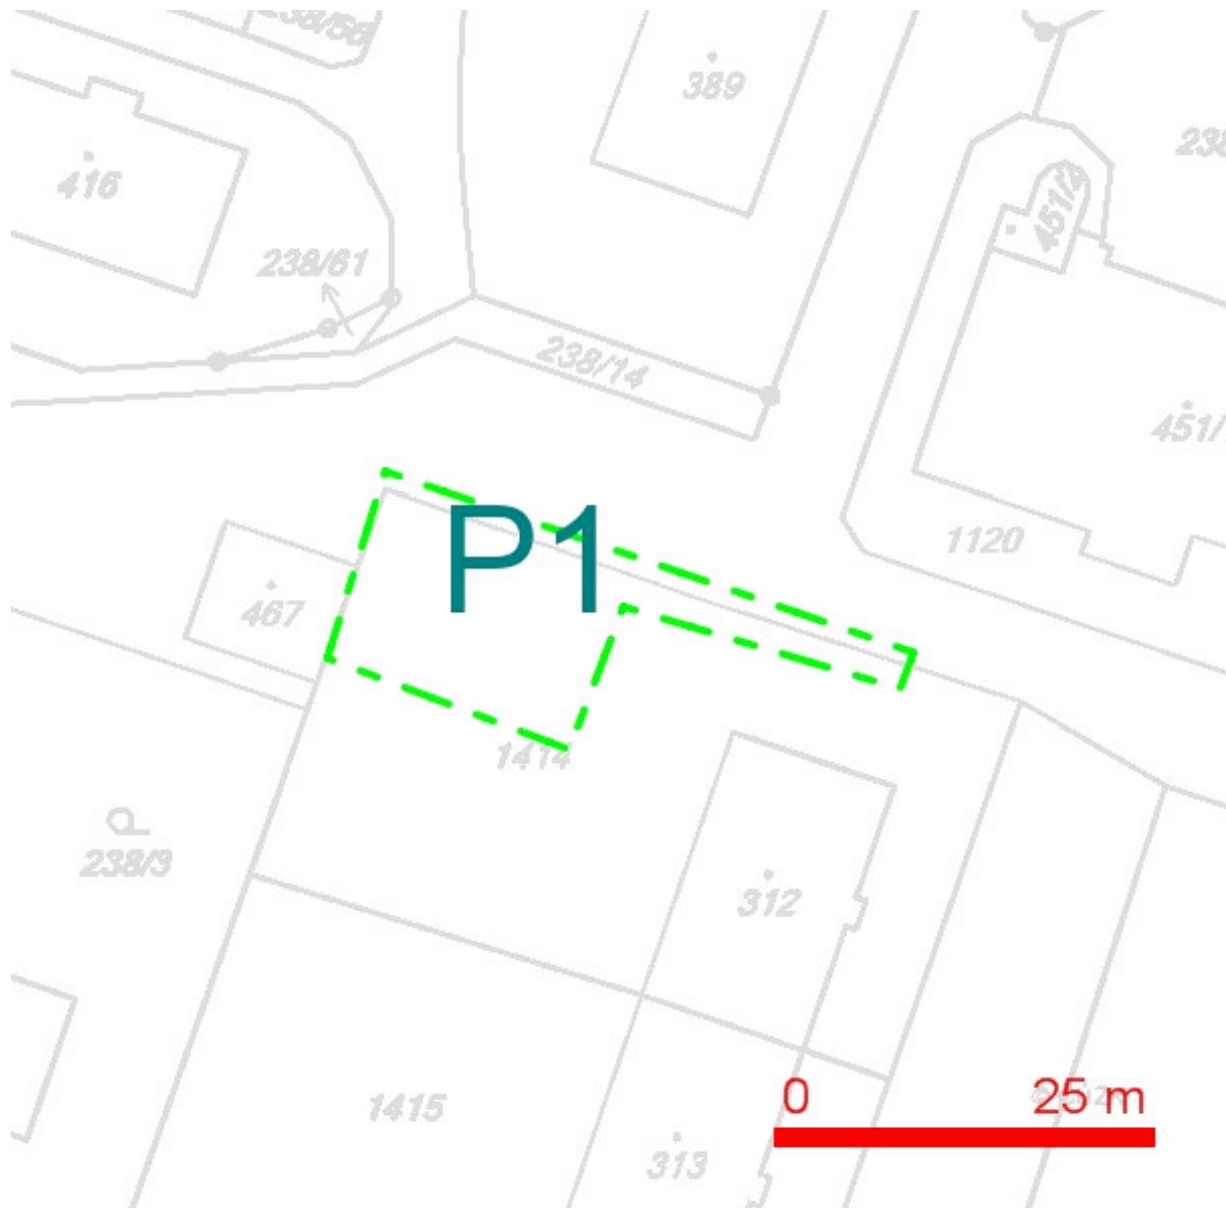

## SITUAČNÍ VÝKRES - ZÁJMOVÉ ÚZEMÍ

**LEGENDA:**

--- ..hranice zájmového území k vyjádření

  
O2 Czech Republic a.s.  
Za Brumlovkou 266/2  
140 22 Praha 4  
DIČ: CZ60193336  
697

## SITUAČNÍ VÝKRES - POLYGON 1