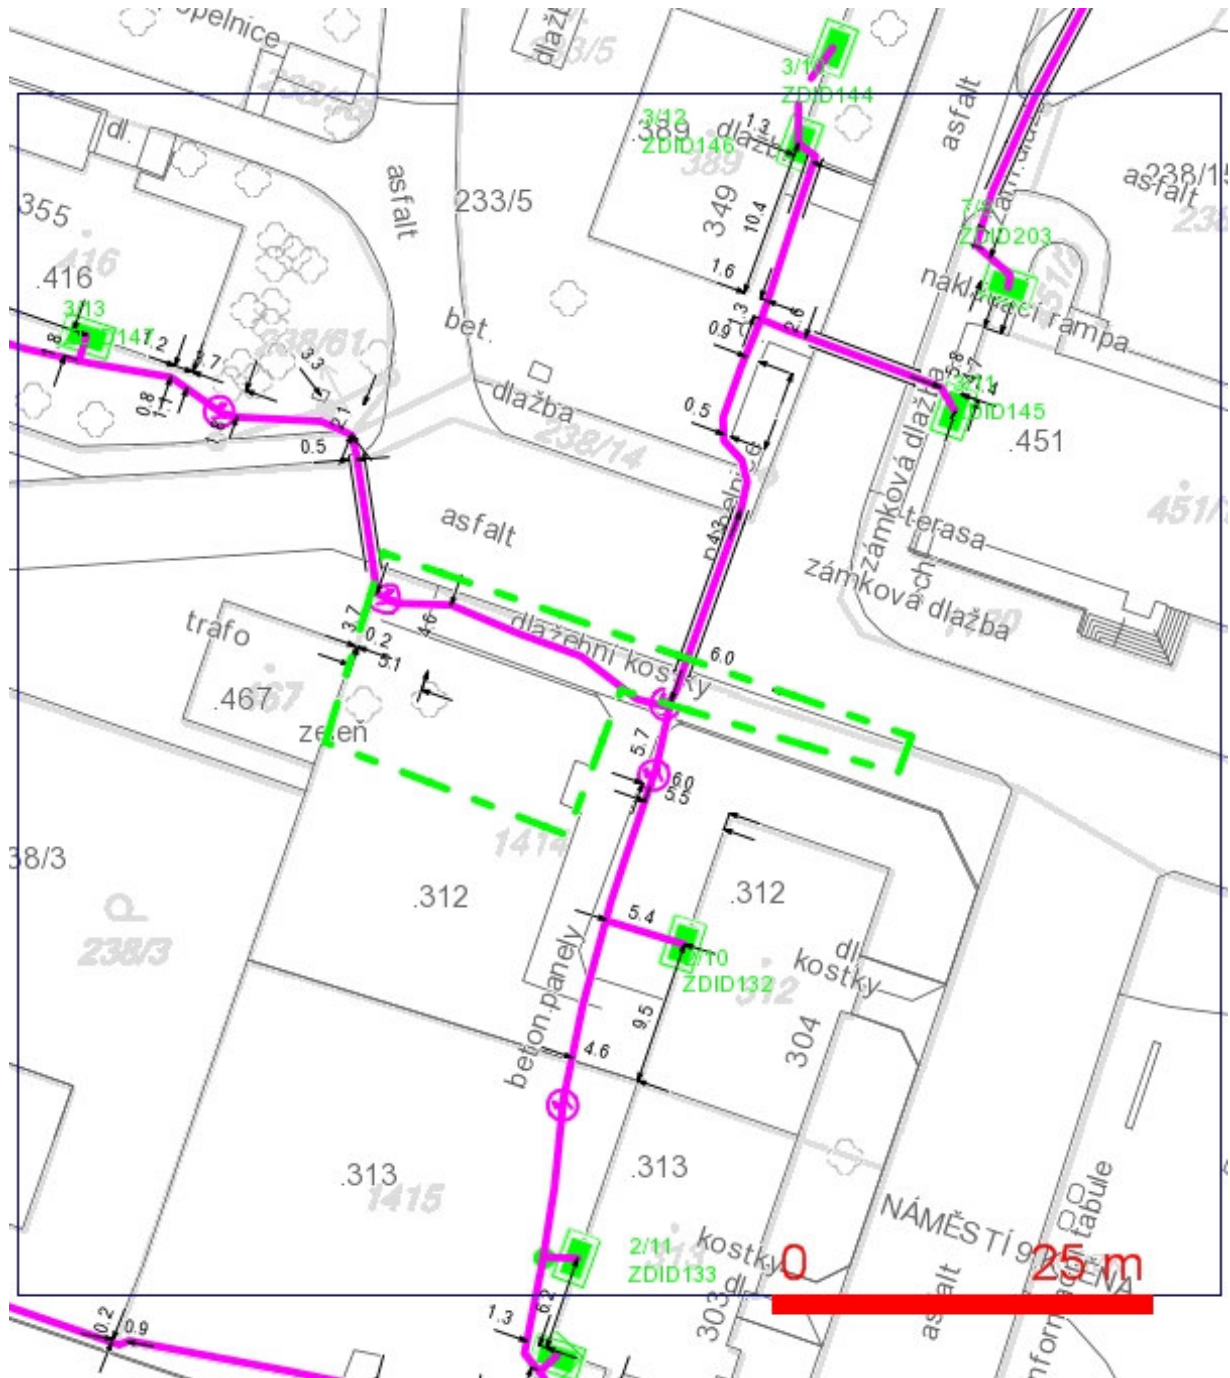

## SITUAČNÍ VÝKRES - ZÁJMOVÉ ÚZEMÍ

**LEGENDA:**

--- ..hranice zájmového území k vyjádření

  
O2 Czech Republic a.s.  
Za Brumlovkou 266/2  
140 22 Praha 4  
DIČ: CZ60193336  
697

## SITUAČNÍ VÝKRES - POLYGON 1